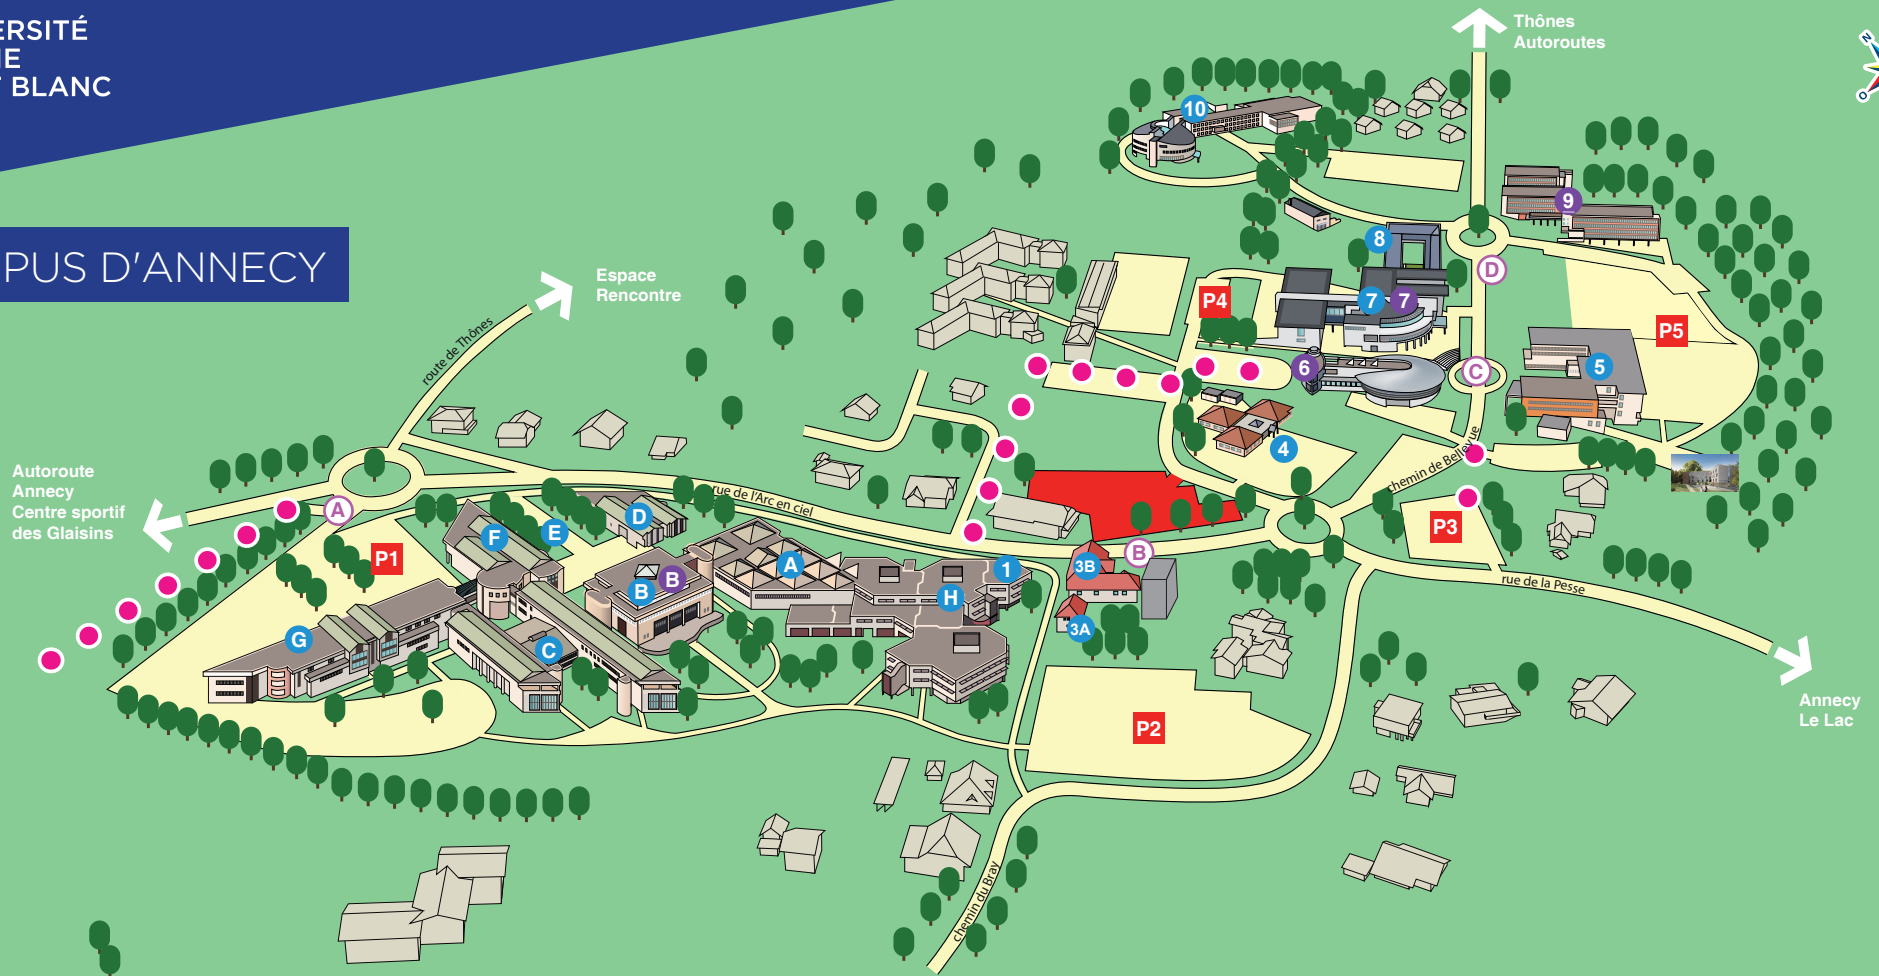

CAMPUS D'ANNECY

FORMATION RECHERCHE

- IUT d'Anancy**
Accueil **B** Livraisons **A**
- IAE Savoie Mont Blanc**
Institut d'Administration des Entreprises
Accueil, administration, VAE/VAPP (SUFCEP)
- Polytech Anancy-Chambéry**
École d'ingénieurs
Accueil, administration
- Maison de la Mécatronique**
- LAPP**
Laboratoire d'Anancy de Physique des Particules
- LAPTh**
Laboratoire d'Anancy-le-Vieux de Physique Théorique
- TÉTRAS** Formations en alternance

- A à H**
- 5**
- 7**
- 8**
- 10**
- 10**
- 4**

SERVICES UNIVERSITAIRES

- Service d'information et d'Orientation**
Service Vie Etudiante et de Campus
Annexe de la Ferme du Bray
- Bibliothèque (SCDBU)**
Ferme du Bray
- Médecine préventive (SSE)**
- Formation continue (SFC)**
- Service d'Exploitation du Patrimoine (SEP)**
- Service des sports (SDS)**

- 3A**
- 3B**
- 1**
- B**
- 7**
- 7**

PARKINGS CROUS

- Cafétéria IUT**
- Cafétéria Polytech**
- Résidence et Cafétéria Tom Morel**
- Résidence Simone Veil**
- Restaurant universitaire**
- Service Social**
- Parkings P1 à P5**
- Accès et stationnement interdit (chantier)**

- B**
- 7**
- 9**
- 6**
- 9**

ARRÊTS BUS

- Charby A**
- IUT B**
- Restau U C**
- Campus D**

Voie piétonne
● ● ● ● ●