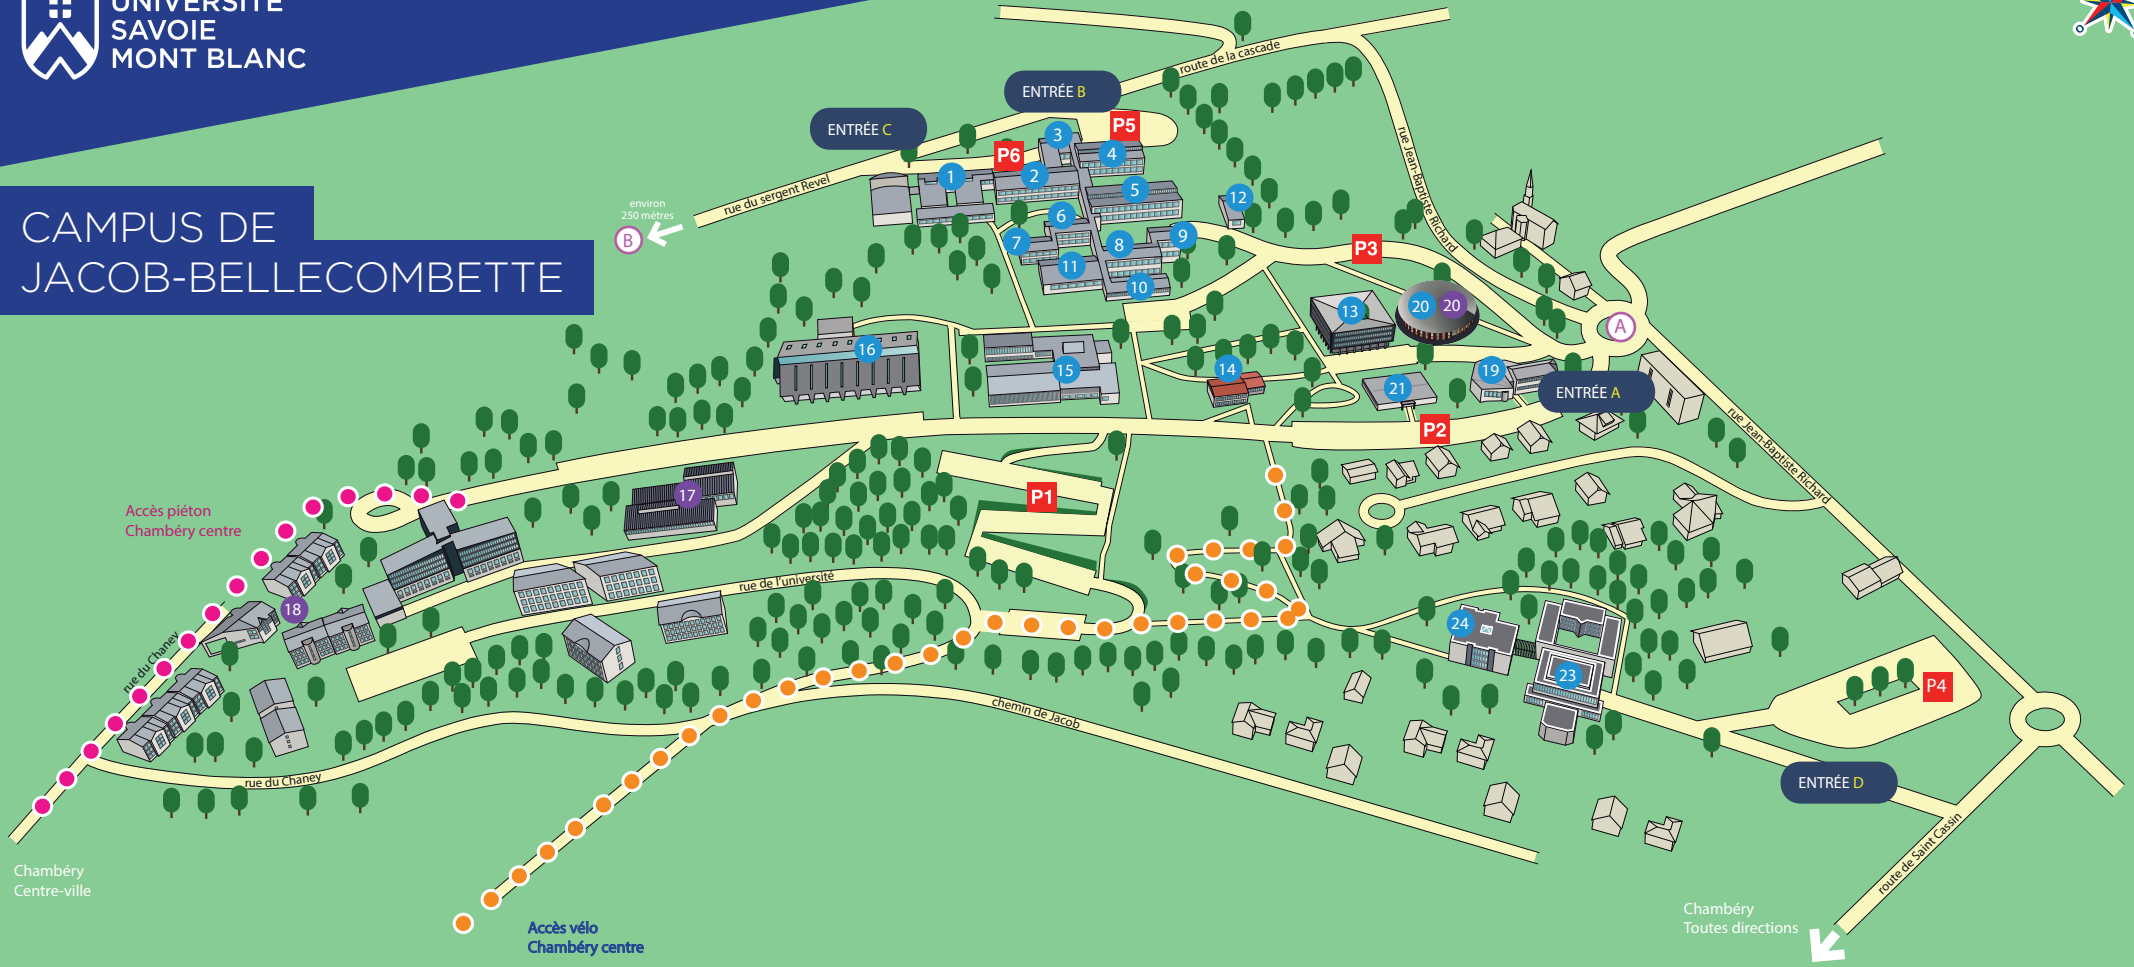

CAMPUS DE JACOB-BELLECOMBETTE

Chambéry
Centre-ville

Chambéry
Toutes directions

FORMATION RECHERCHE

Faculté de Droit (FD)
Accueil, administration

IAE Savoie Mont Blanc
Institut d'Administration des Entreprises
Accueil, administration

15

12

16

13

19

PARKINGS CROUS

Cafétéria - Jacob Café
Restaurant universitaire
Résidences universitaires

Parkings

Parkings réservés
FD et LLSH

P1 à P4

P5 et P6

20

17

18

ARRÊTS BUS

Université Jacob
Balzac

Voie piétonne

Piste cyclable

A

B